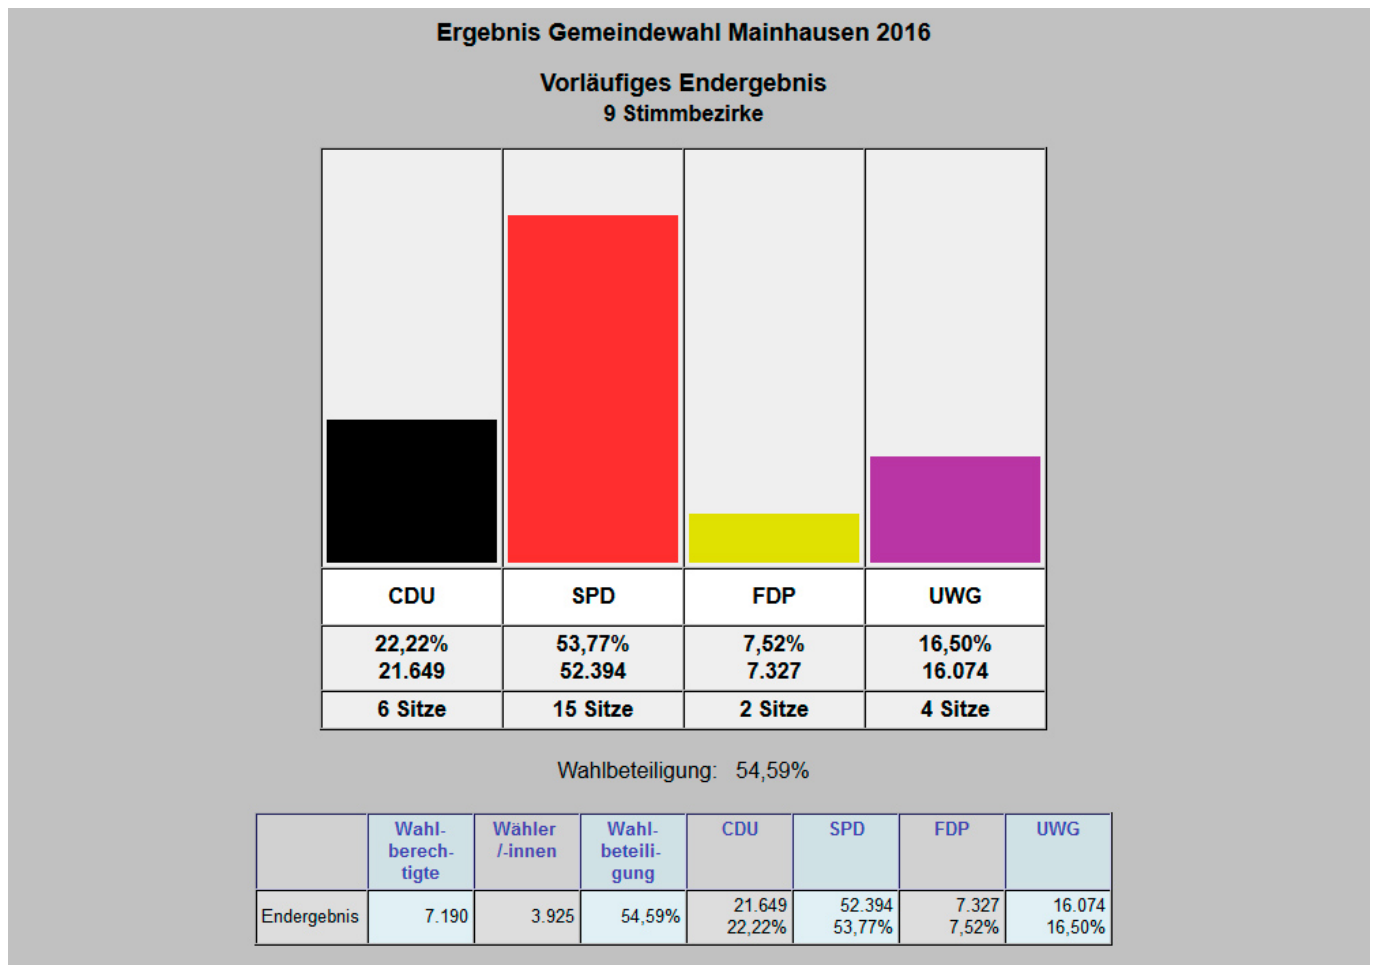

SPD Ortsverein Mainhausen, Montag, 7. März 2016

Ergebnis der Kommunalwahl in Mainhausen

Nach Auszählung aller Stimmen kommt die SPD in Mainhausen auf 53,77% der Stimmen und verteidigt damit die absolute Mehrheit in der Gemeindevertretung mit 15 Sitzen.

Wir bedanken uns bei unseren Wählerinnen und Wählern für das entgegengebrachte Vertrauen.

Die genaue Verteilung der Sitze und welche Kandidatinnen und Kandidaten in die Gemeindevertretung gewählt wurden, sehen Sie auf der Homepage der Gemeinde Mainhausen.